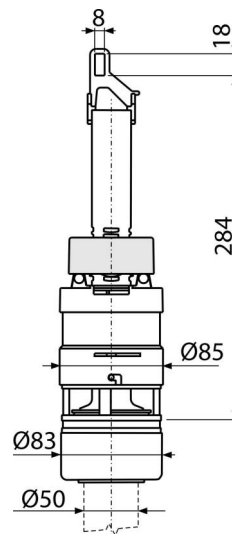

A07

Vypouštěcí ventil pro nádržku A93

Použití

Pro nádržku A93

Vlastnosti

- Clona pro nastavení množství vypouštěné vody
- Duální splachování
- Materiál: ABS

Rozsah dodávky

- Krytka výstupní trubky Ø50
- Ventil
- Výpust Ø60 pro montáž do nádržky s výstupním průměrem pro napojení trubky Ø50 mm

Objednací kód, Logistické informace

Kód	EAN	Hmotnost (kus | balení | paleta)	Rozměr (kus | balení)	Množství (balení | paleta)
A07	8594045936810	0,31 | 7,78 | 144,5 kg	350×130×100 | 590×430×390 mm	25 | 400 ks

Záruky

2/3 roky *

Celní kód

84818019

Normy

ČSN EN 14055

Technické parametry

- Funkční požadavky třída I
- Malé spláchnutí 2,5-3,5 l
- Při instalaci na vysoko položenou nádržku je funkční pouze velké spláchnutí 6-8 l
- Standardní nastavení malého spláchnutí 3 l
- Standardní nastavení velkého spláchnutí 6 l
- Velké spláchnutí 5,5-8 l